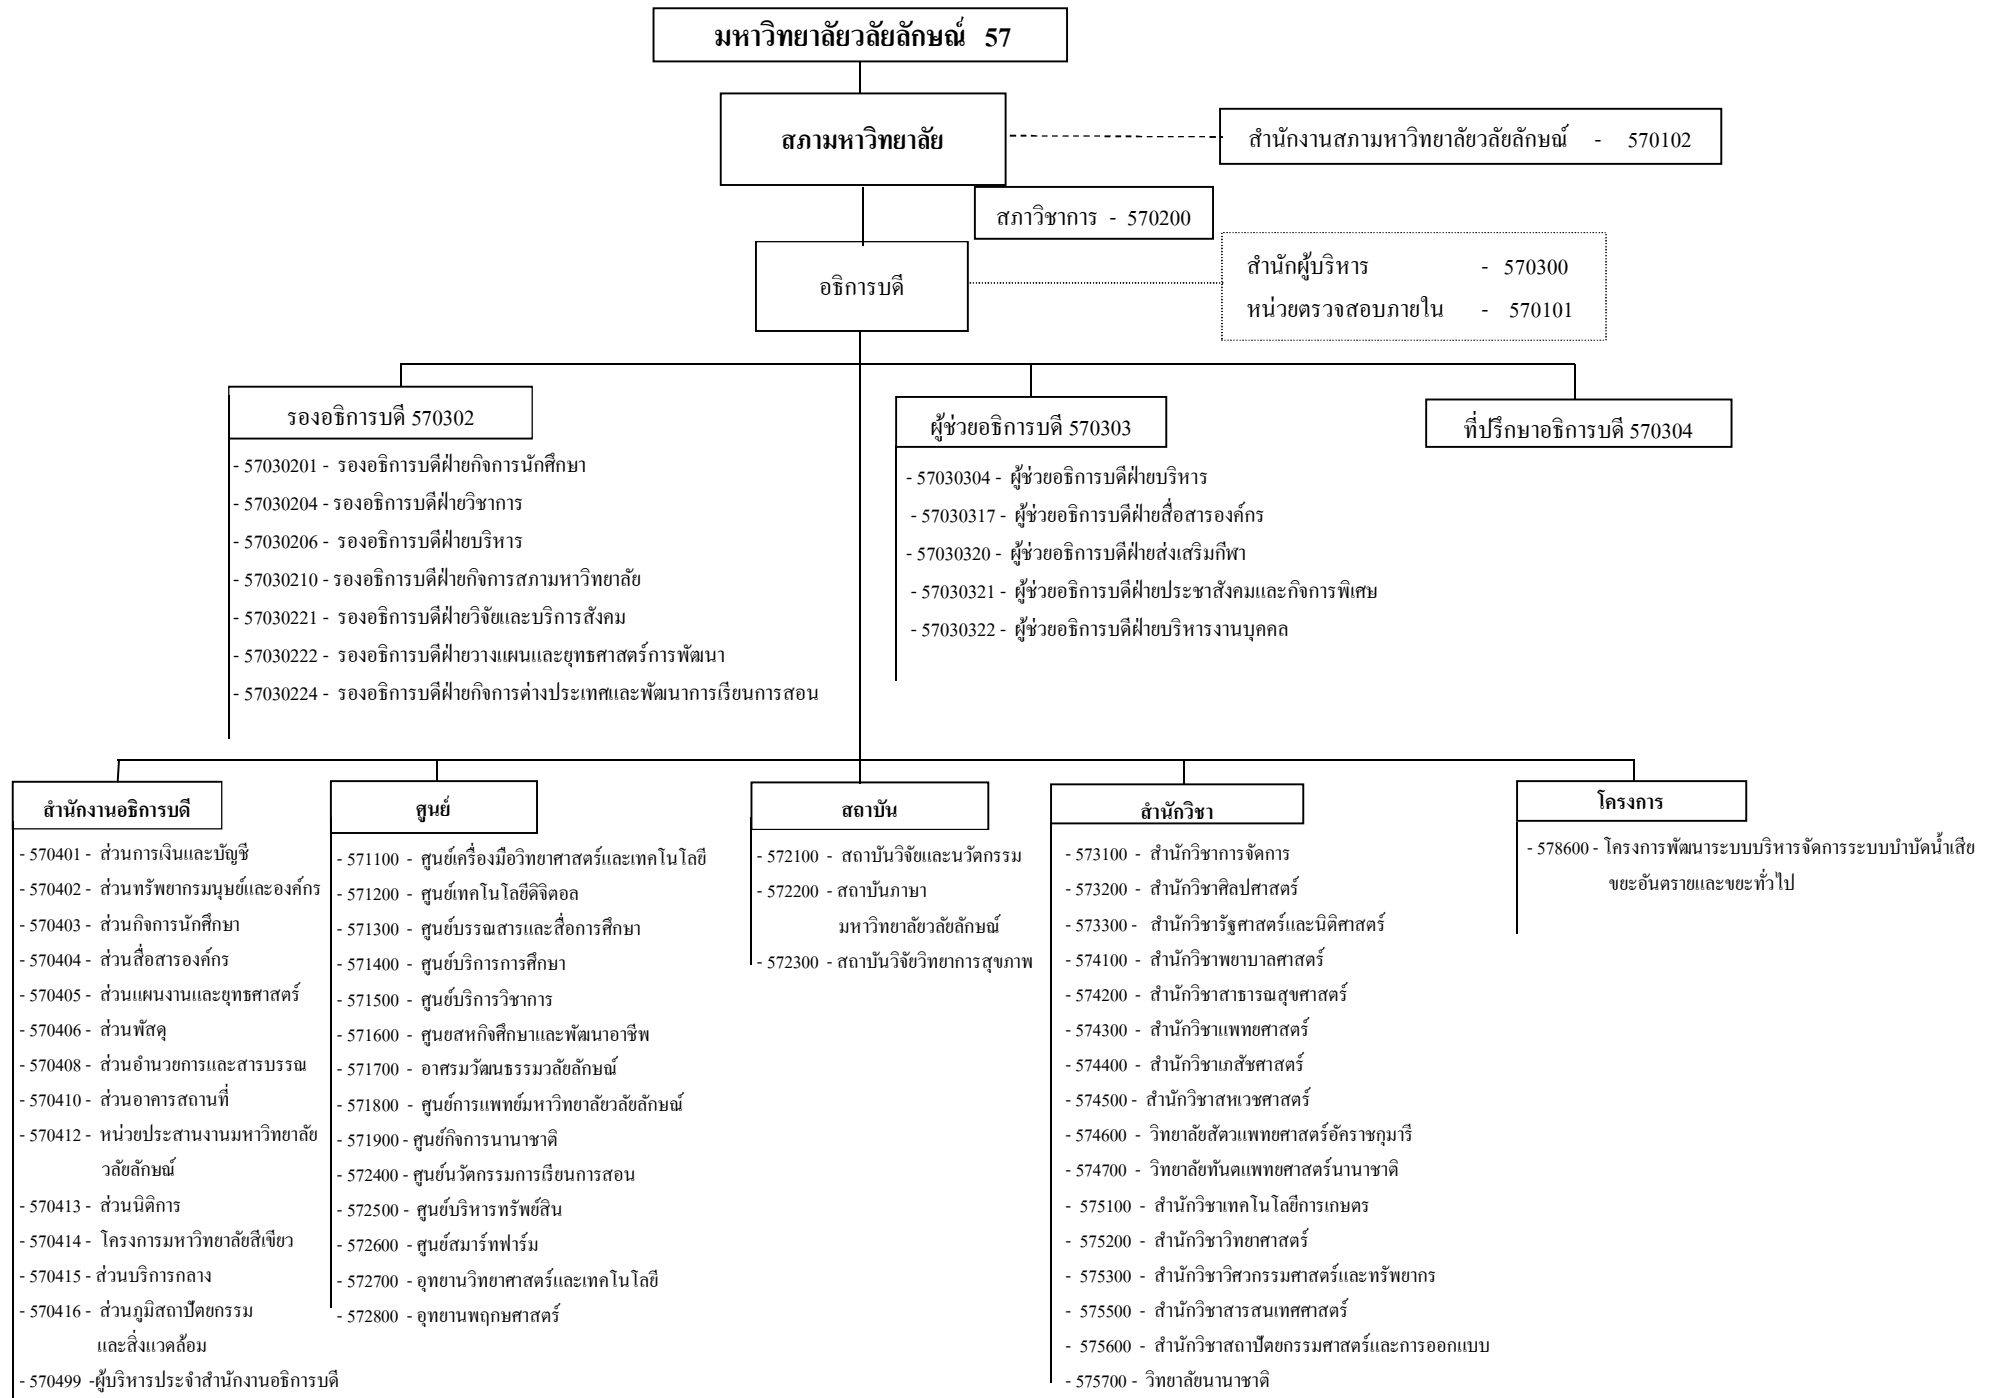

โครงสร้างการบริหารงานของมหาวิทยาลัยวลัยลักษณ์ตามรหัสหน่วยงานและรหัสโครงการ

Walailak University : MIS/INFOMA Code for Corporate Sectors and Projects

Effective from May 2018